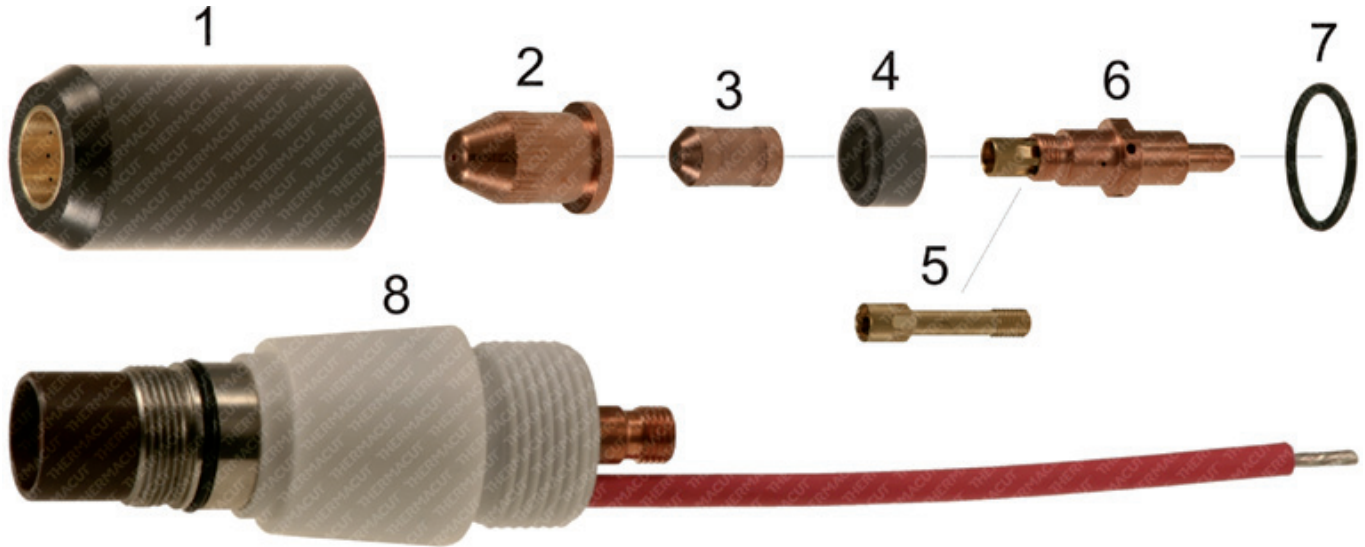

# REPLACEMENT PARTS SUITABLE FOR ESAB®/L-TEC®

## PT-20AM®

Item	Part No.	Ref. No.	Description	Std. Pkg.	Item	Part No.	Ref. No.	Description	Std. Pkg.
1.	T-1314	21326	Heat Shield 70/100A	1	4.	T-1321	21373	Electrode Insulator	1
	T-1315	21447	Heat Shield 50A	1	5.	T-1322	21374	Baffle Tube	1
2.	T-1316	21330	Nozzle 50A	1	6.	T-1323	21332	Electrode Assy. Holder	1
	T-1317	21329	Nozzle 70A	1	7.	T-1300	488157	O-Ring	1
	T-1318	21328	Nozzle 100A	1	8.	T-1325	21359	Torch Body	1
3.	T-1320	21150	Electrode	5					